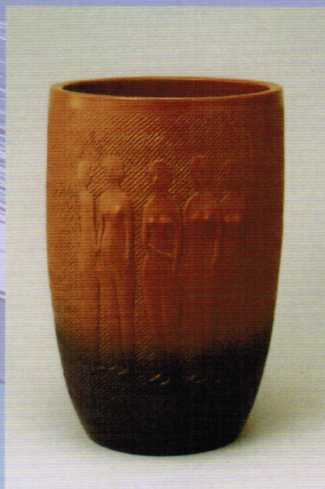

第39回 日本現代工芸美術中国会展

ひろしま命の復活「平和の祈り」・西本瑛泉

萩釉筒形陶器(条跡)・吉賀将夫

慈しみ(詩編 136-26)・鮎村秀子

やわらかな刻・藤川菜子

湖畔の願い・若山裕昭

玄生「極」・西本直文

東日本大震災支援チャリティー展