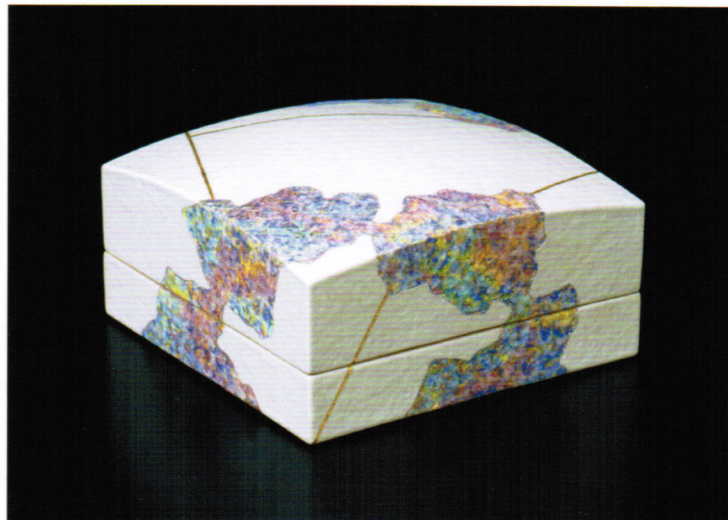

料金別納郵便

TENMAYA  
www.tenmaya.co.jp

銀彩香炉「巖島」 香炉 W:17.5×D:12.5×H:12.8cm 台 W:27.5×D:18.3×H:1.2cm

十二単衣釉彩陶器「耀彩雲」 W:16.6×D:16.6×H:9.4cm

会期 2010年4月14日(水)→20日(火)  
最終日は午後4時閉場

会場 天満屋福山店6階アートギャラリー  
直通電話084-927-2521